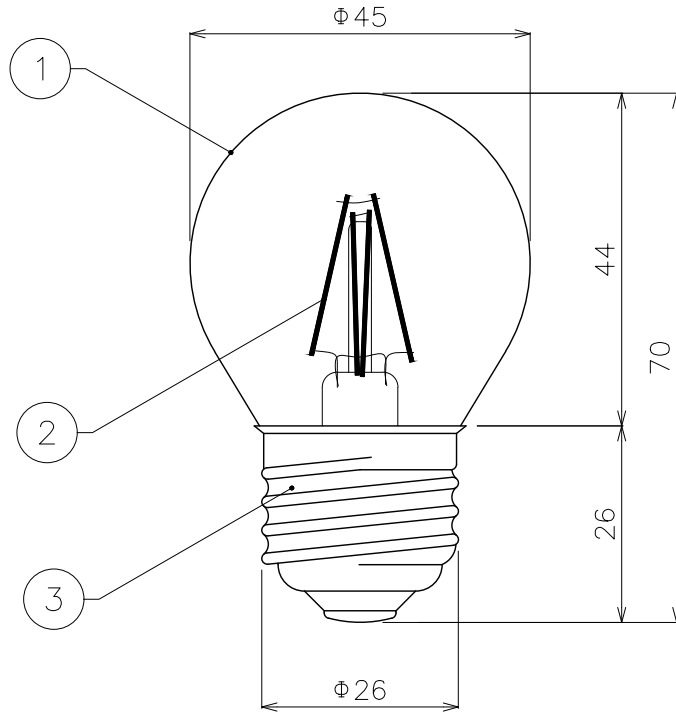

X-ECO 仕様図

LED ヴィンテージ グローブ ミニ LED VINTAGE GLOBE MINI

LEDカラー	2,200K
定格電圧	AC100V
消費電力	2.7W
照射角度	260°
備考	Ra80,光束180lm

DIMMENSION [mm]

10	***	***	*	***
9	***	***	*	***
8	***	***	*	***
7	***	***	*	***
6	***	***	*	***
5	***	***	*	***
4	***	***	*	***
3	口金	***	*	E26
2	LED	***	*	***
1	本体	ガラス	*	***
番号 Number	部品名 Parts name	材質 Material	数 Qty.	備考 Remarks

TITLE EF-VING50M-27W		
SCALE 1:1	WEIGHT 20g	
APPROVED ***	CHECKED	DRAWN Ikeyama
2023.****		2023.06.28
PROJECTION		Ver. 4
 <b>株式会社エフェクトメイジ</b>		
		SHEET 01/01